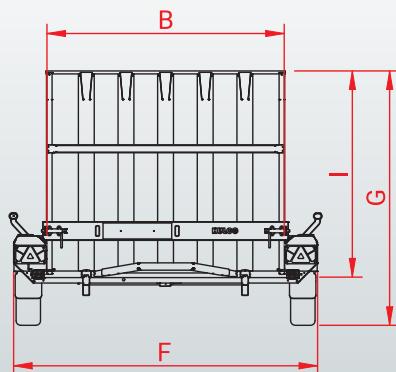

Type	Terrax-1 1500 294x150 Basic	Terrax-1 1800 294x150 Basic	Terrax-2 2600 294x150 Basic	Terrax-2 3000 294x150	Terrax-2 3000 LK 294x150	Terrax-2 3500 294x150
Totaal draagvermogen	1500 kg	1800 kg	2600 kg	3000 kg	3000 kg	3500 kg
Ledig gewicht	440 kg	460 kg	545 kg	650 kg	685 kg	730 kg
Laadvermogen	1060 kg	1340 kg	2055 kg	2350 kg	2315 kg	2770 kg
Aantal assen	1	1	2	2	2	2
Uitvoering	geremd	geremd	geremd	geremd	geremd	geremd
Laadvloer	hout	hout	hout	aluminium	aluminium	aluminium
Baklengte binnenwerks (A)	294 cm	294 cm	294 cm	294 cm	294 cm	294 cm
Bakbreedte binnenwerks (B)	150 cm	150 cm	150 cm	150 cm	150 cm	150 cm
Laadvloerhoogte (C)	32 cm	32 cm	32 cm	32 cm	32 cm	39,5 cm
Dissellengte (D)	145 cm	145 cm	145 cm	145 cm	145 cm	145 cm
Totale lengte (E)	473 cm	473 cm	473 cm	473 cm	473 cm	485 cm
Totale breedte (F)	200 cm	200 cm	200 cm	200 cm	200 cm	200 cm
Totale hoogte (G)	135 cm	135 cm	135 cm	135 cm	185 cm	193 cm
Bordhoogte (H)	27 cm	27 cm	27 cm	27 cm	27 cm	27 cm
Klephoogte (I)	100 cm	100 cm	100 cm	100 cm	150 cm	150 cm
Bandenmaat	185/60R12	185/60R12	185/60R12	185/60R12	185/60R12	185/60R12

Accessoires	Terrax-1 1500 294x150 Basic	Terrax-1 1800 294x150 Basic	Terrax-2 2600 294x150 Basic	Terrax-2 3000 294x150	Terrax-2 3000 LK 294x150	Terrax-2 3500 294x150
Loofrekken (hoogte 70 cm)	v	v	v	v	v	v
Reservewiel met -steun	v	v	v	v	v	v
Voorrek (hoogte 80 cm)	v	v	v	v	v	v
Voorkalfverhoger (hoogte 8 cm)	v	v	v	v	v	v
Koppelingsverhoger (hoogte 5 cm)	s	v	s	s	s	s
Koppelingsverhoger (hoogte 10 cm)	v	v	v	v	v	v
Asschokbrekers	v	v	v	v	v	v
Lier met -steun	x	x	x	v	v	v
Wielstop	v	v	v	v	v	v

s standaarduitrusting

v verkrijgbaar als accessoire

x geen accessoire