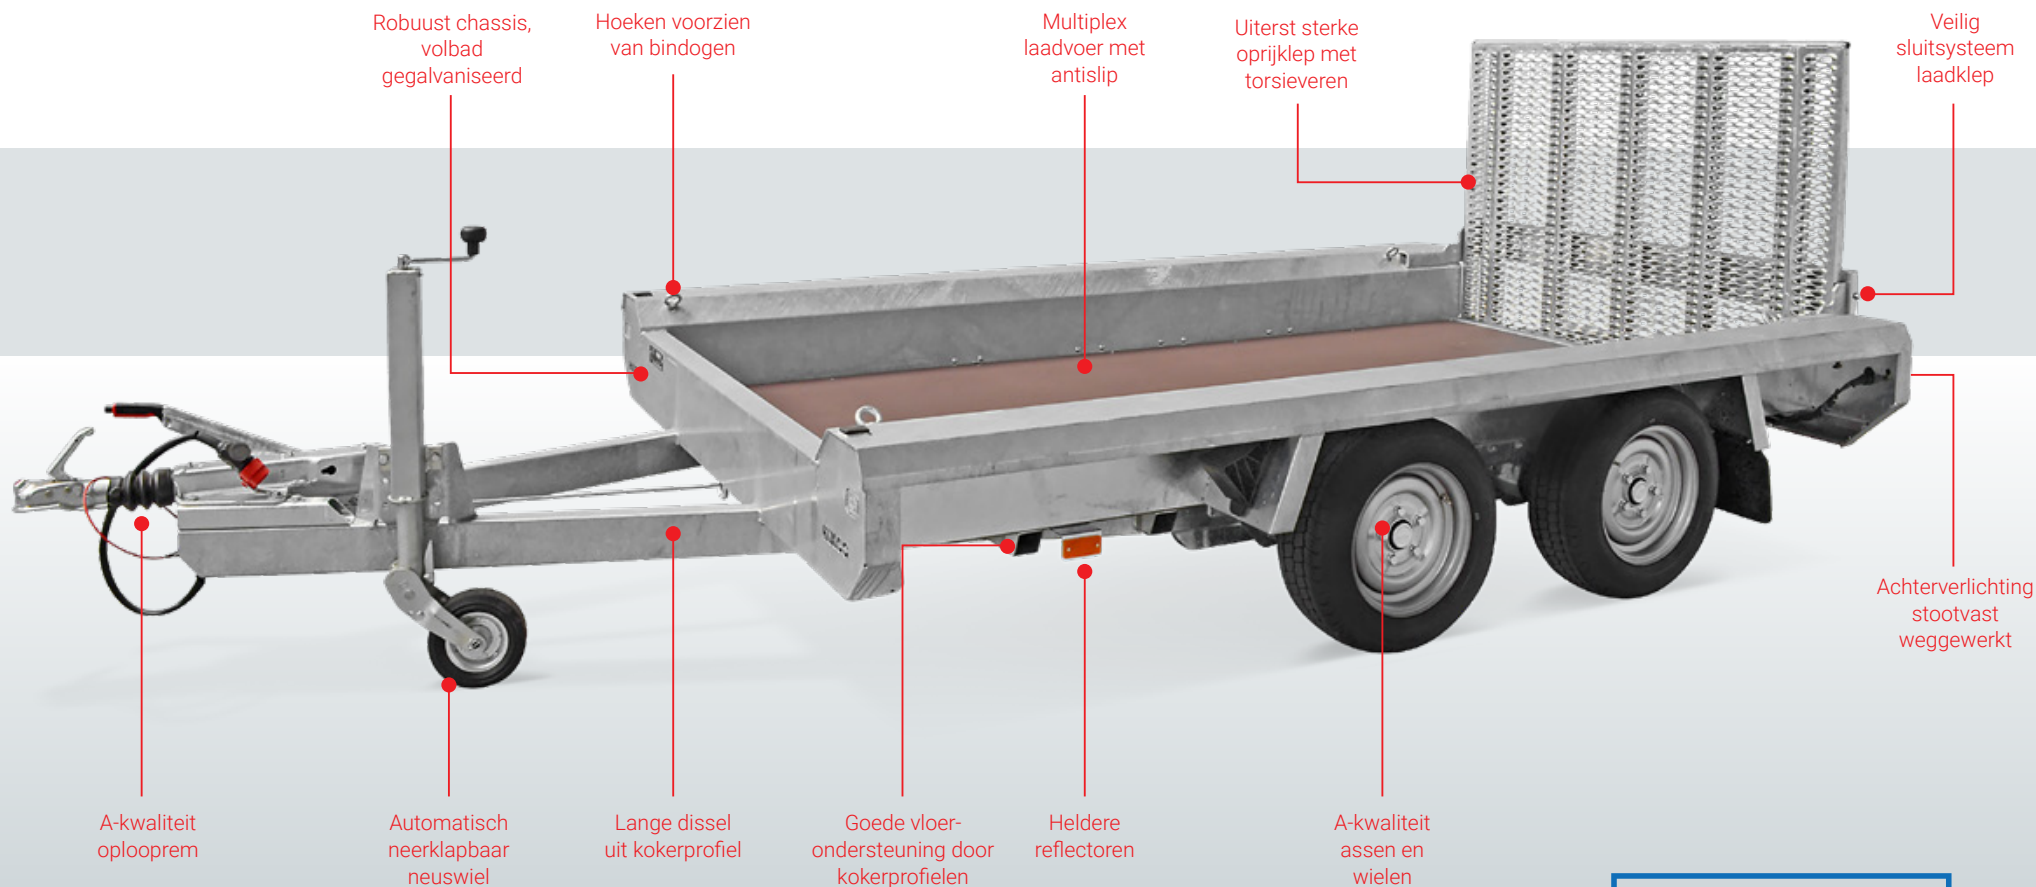

Professionals vertrouwen elke dag weer op de kwaliteit van de Hulco Terrax en belasten deze tot het uiterste. Een uitdaging waar de Terrax voor gemaakt is. Het sterke chassis met vele langsliggers uit kokerprofiel ondersteunen de aluminium vloer optimaal. Deze lage laadvloer in combinatie met de robuuste oprijklep, de baksteun, volop bindmogelijkheden en de geïntegreerde verlichting maakt de Terrax een professioneel stuk gereedschap. Ideaal voor mobiele graafmachines, hoogwerkers, schaarliften en shovels.

Zeer geringe oprijhoek

Accessoire; lier met liersteun

Machinetransporters Terrax

Hulco heeft met de Terrax een professionele lijn machinetransporters neergezet. Speciaal voor minder zwaar transport zijn de Terrax-Basic modellen ontwikkeld. Deze zijn uitgevoerd met een sterke multiplex laadvloer. Ideaal voor het transport van ATV's, Quads, tuin- en parkmachines.

**OP- EN AFRIJDEN IS
EEN KOUD KUNSTJE**

TERRAX-Basic; een uitgekiend ontwerp

De TERRAX-Basic heeft als basis een robot gelast chassis en is volbad verzinkt. De sterke oprijklep met een hoogte van 100 cm loopt over de gehele vloerbreedte. Met een laadvloerhoogte vanaf 32 cm is op- en afrijden van de machinetransporter een koud kunstje. De verlichting, assen, koppeling en oplooprem zijn van zeer goede kwaliteit. Hierdoor beleeft u jarenlang plezier aan deze onderhoudsvriendelijke aanhangwagen!

Accessoire; voorkalfverhoger

Robuust chassis, volbad gegalvaniseerd

Hoeken voorzien van bindogen

Multiplex laadvoer met antislip

Uiterst sterke oprijklep met torsieveren

Veilig sluitsysteem laadklep

A-kwaliteit oplooprem