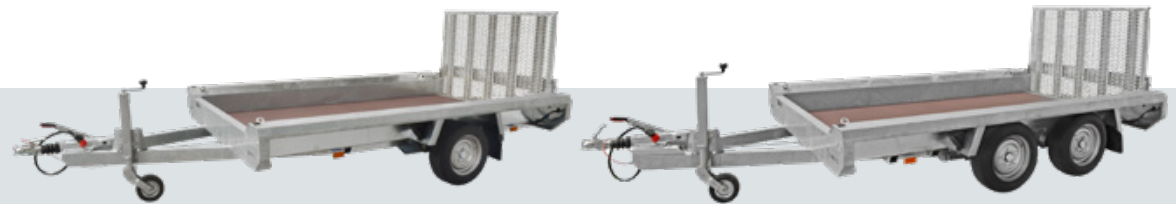

Professionals vertrouwen elke dag weer op de kwaliteit van de Hulco Terrax en belasten deze tot het uiterste. Een uitdaging waar de Terrax voor gemaakt is. Het sterke chassis met vele langsliggers uit kokerprofiel ondersteunen de aluminium vloer optimaal. Deze lage laadvloer in combinatie met de robuuste oprijklep, de baksteun, volop bindmogelijkheden en de geïntegreerde verlichting maakt de Terrax een professioneel stuk gereedschap. Ideaal voor mobiele graafmachines, hoogwerkers, schaarliften en shovels.

Zeer geringe oprijhoek

Accessoire; lier met liersteun

Machinetransporters Terrax

Hulco heeft met de Terrax een professionele lijn machinetransporters neergezet. Speciaal voor minder zwaar transport zijn de Terrax-Basic modellen ontwikkeld. Deze zijn uitgevoerd met een sterke multiplex laadvloer. Ideaal voor het transport van ATV's, Quads, tuin- en parkmachines.

**OP- EN AFRIJDEN IS
EEN KOUD KUNSTJE**

TERRAX-Basic; een uitgekiend ontwerp

De TERRAX-Basic heeft als basis een robot gelast chassis en is volbad verzinkt. De sterke oprijklep met een hoogte van 100 cm loopt over de gehele vloerbreedte. Met een laadvloerhoogte vanaf 32 cm is op- en afrijden van de machinetransporter een koud kunstje. De verlichting, assen, koppeling en oplooprem zijn van zeer goede kwaliteit. Hierdoor beleeft u jarenlang plezier aan deze onderhoudsvriendelijke aanhangwagen!