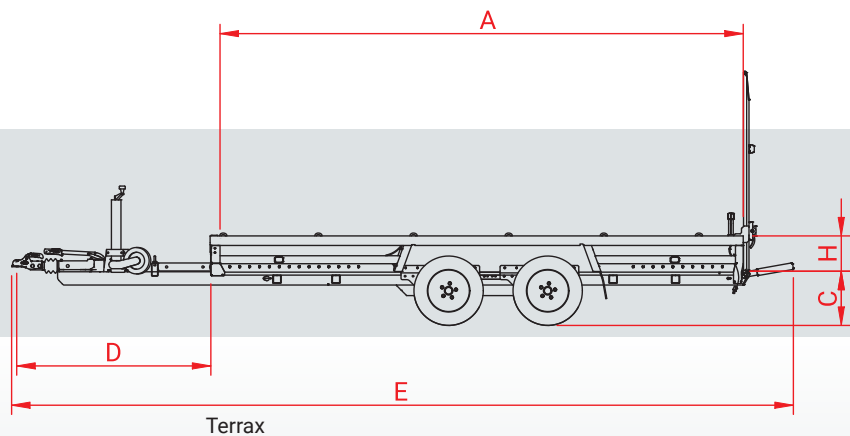

Type	Terrax-1 1500 294x150 Basic	Terrax-1 1800 294x150 Basic	Terrax-2 2600 294x150 Basic	Terrax-2 3000 294x150	Terrax-2 3000 LK 294x150	Terrax-2 3500 294x150
Totaal draagvermogen	1500 kg	1800 kg	2600 kg	3000 kg	3000 kg	3500 kg
Ledig gewicht	440 kg	460 kg	545 kg	650 kg	685 kg	730 kg
Laadvermogen	1060 kg	1340 kg	2055 kg	2350 kg	2315 kg	2770 kg
Aantal assen	1	1	2	2	2	2
Uitvoering	geremd	geremd	geremd	geremd	geremd	geremd
Laadvloer	hout	hout	hout	aluminium	aluminium	aluminium
Baklengte binnenwerks (A)	294 cm	294 cm	294 cm	294 cm	294 cm	294 cm
Bakbreedte binnenwerks (B)	150 cm	150 cm	150 cm	150 cm	150 cm	150 cm
Laadvloerhoogte (C)	32 cm	32 cm	32 cm	32 cm	32 cm	39,5 cm
Dissellengte (D)	145 cm	145 cm	145 cm	145 cm	145 cm	145 cm
Totale lengte (E)	473 cm	473 cm	473 cm	473 cm	473 cm	485 cm
Totale breedte (F)	200 cm	200 cm	200 cm	200 cm	200 cm	200 cm
Totale hoogte (G)	135 cm	135 cm	135 cm	135 cm	185 cm	193 cm
Bordhoogte (H)	27 cm	27 cm	27 cm	27 cm	27 cm	27 cm
Klephoogte (I)	100 cm	100 cm	100 cm	100 cm	150 cm	150 cm
Bandenmaat	185/60R12	185/60R12	185/60R12	185/60R12	185/60R12	185/60R12

Accessoires	Terrax-1 1500 294x150 Basic	Terrax-1 1800 294x150 Basic	Terrax-2 2600 294x150 Basic	Terrax-2 3000 294x150	Terrax-2 3000 LK 294x150	Terrax-2 3500 294x150
Loofrekken (hoogte 70 cm)	v	v	v	v	v	v
Reservewiel met -steun	v	v	v	v	v	v
Voorrek (hoogte 80 cm)	v	v	v	v	v	v
Voorkalfverhoger (hoogte 8 cm)	v	v	v	v	v	v
Koppelingsverhoger (hoogte 5 cm)	s	v	s	s	s	s
Koppelingsverhoger (hoogte 10 cm)	v	v	v	v	v	v
Asschokbrekers	v	v	v	v	v	v
Lier met -steun	x	x	x	v	v	v
Wielstop	v	v	v	v	v	v

s standaarduitrusting

v verkrijgbaar als accessoire

x geen accessoire